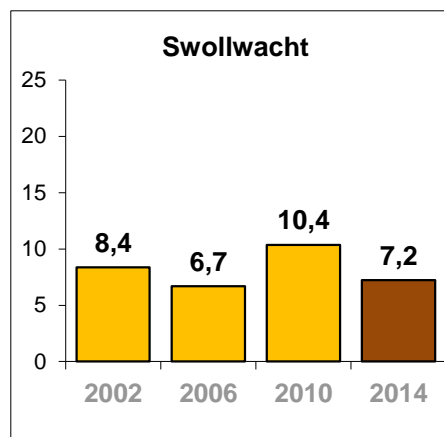

	2002	2006	2010	2014	2002	2006	2010	2014	2002	2006	2010	2014
opgeroepen kiezers	84.168	87.386	92.479	95.607								
geldige stemmen	47.825	52.042	50.026	55.328								
blanco / ongeldig	83	137	196	288								
opkomst %	56,9	59,7	54,3	58,2								
	<i>abs.</i>				<i>%</i>				<i>abs.</i>			
PvdA	7.751	11.480	8.259	8.141	16,2	22,1	16,5	14,7	7	9	7	6
VVD	6.126	6.647	7.647	6.646	12,8	12,8	15,3	12,0	5	5	6	5
CDA	9.111	7.913	7.130	4.812	19,1	15,2	14,3	8,7	8	6	6	3
ChristenUnie	6.225	6.682	7.021	10.478	13,0	12,8	14,0	18,9	5	5	6	8
GroenLinks	7.545	5.780	5.548	4.680	15,8	11,1	11,1	8,5	6	5	4	3
Swollwacht	4.000	3.482	5.178	3.994	8,4	6,7	10,4	7,2	3	3	4	3
D66	1.742	1.309	4.186	7.781	3,6	2,5	8,4	14,1	1	1	3	6
SP	2.517	5.564	3.400	6.612	5,3	10,7	6,8	12,0	2	4	3	5
Piratenpartij	-	-	-	798	-	-	-	1,4	-	-	-	-
OPA	-	-	-	1.149	-	-	-	2,1	-	-	-	-
LWL	-	323	339	237	-	0,6	0,7	0,4	-	-	-	-
overig	2.808	2.862	1.318		5,9	5,5	2,6		2	1	-	-
totaal	47.825	52.042	50.026	55.328	100	100	100	100	39	39	39	39

N.B. GROENLINKS deed in 2006 mee in combinatie met De Groenen.

Zetelverdeling Gemeenteraad Zwolle 2014

Opkomstpercentages Gemeenteraadsverkiezingen Zwolle en Nederland, 1986 - 2014

Opkomstpercentages Zwolle Diverse verkiezingen 1998 - 2014

Stemmenpercentages Gemeenteraadsverkiezingen per partij

S

Geldige stemmen Gemeenteraadsverkiezingen 2014 per wijk en stemdistrict

Bron: Bureau Verkiezingen / Onderzoek & Statistiek

Binnenstad		PvdA	VVD	CDA	CU	GrLnks	SW	D66	SP	Pp	OPA	LWL	totaal
1.	Stadhuis	172	270	67	106	121	59	269	88	25	21	3	1.201
54.	Stedelijk Museum	119	142	46	102	93	38	165	70	17	8	2	802
totaal		291	412	113	208	214	97	434	158	42	29	5	2.003
		14,5%	20,6%	5,6%	10,4%	10,7%	4,8%	21,7%	7,9%	2,1%	1,4%	0,2%	100%
rang		3	2	7	5	4	8	1	6	9	10	11	