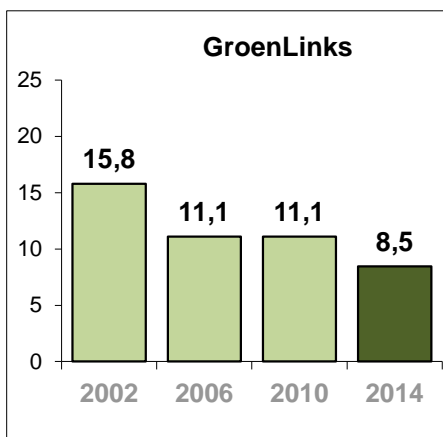

	2002	2006	2010	2014	2002	2006	2010	2014	2002	2006	2010	2014
opgeroepen kiezers	84.168	87.386	92.479	95.607								
geldige stemmen	47.825	52.042	50.026	55.328								
blanco / ongeldig	83	137	196	288								
opkomst %	56,9	59,7	54,3	58,2								
	<i>abs.</i>				<i>%</i>				<i>abs.</i>			
PvdA	7.751	11.480	8.259	8.141	16,2	22,1	16,5	14,7	7	9	7	6
VVD	6.126	6.647	7.647	6.646	12,8	12,8	15,3	12,0	5	5	6	5
CDA	9.111	7.913	7.130	4.812	19,1	15,2	14,3	8,7	8	6	6	3
ChristenUnie	6.225	6.682	7.021	10.478	13,0	12,8	14,0	18,9	5	5	6	8
GroenLinks	7.545	5.780	5.548	4.680	15,8	11,1	11,1	8,5	6	5	4	3
Swollwacht	4.000	3.482	5.178	3.994	8,4	6,7	10,4	7,2	3	3	4	3
D66	1.742	1.309	4.186	7.781	3,6	2,5	8,4	14,1	1	1	3	6
SP	2.517	5.564	3.400	6.612	5,3	10,7	6,8	12,0	2	4	3	5
Piratenpartij	-	-	-	798	-	-	-	1,4	-	-	-	-
OPA	-	-	-	1.149	-	-	-	2,1	-	-	-	-
LWL	-	323	339	237	-	0,6	0,7	0,4	-	-	-	-
overig	2.808	2.862	1.318		5,9	5,5	2,6		2	1	-	-
totaal	47.825	52.042	50.026	55.328	100	100	100	100	39	39	39	39

N.B. GROENLINKS deed in 2006 mee in combinatie met De Groenen.

Zetelverdeling Gemeenteraad Zwolle 2014

Opkomstpercentages Gemeenteraadsverkiezingen Zwolle en Nederland, 1986 - 2014

Opkomstpercentages Zwolle Diverse verkiezingen 1998 - 2014

Stemmenpercentages Gemeenteraadsverkiezingen per partij

S

Geldige stemmen Gemeenteraadsverkiezingen 2014 per wijk en stemdistrict

Bron: Bureau Verkiezingen / Onderzoek & Statistiek

Binnenstad		PvdA	VVD	CDA	CU	GrLnks	SW	D66	SP	Pp	OPA	LWL	totaal
1.	Stadhuis	172	270	67	106	121	59	269	88	25	21	3	1.201
54.	Stedelijk Museum	119	142	46	102	93	38	165	70	17	8	2	802
totaal		291	412	113	208	214	97	434	158	42	29	5	2.003
		14,5%	20,6%	5,6%	10,4%	10,7%	4,8%	21,7%	7,9%	2,1%	1,4%	0,2%	100%
rang		3	2	7	5	4	8	1	6	9	10	11	