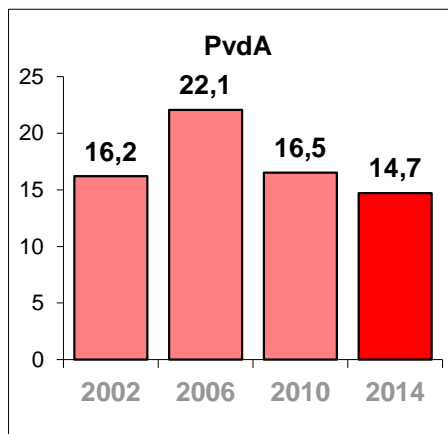

	2002	2006	2010	2014	2002	2006	2010	2014	2002	2006	2010	2014
opgeroepen kiezers	84.168	87.386	92.479	95.607								
geldige stemmen	47.825	52.042	50.026	55.328								
blanco / ongeldig	83	137	196	288								
opkomst %	56,9	59,7	54,3	58,2								
	<i>abs.</i>				<i>%</i>				<i>abs.</i>			
PvdA	7.751	11.480	8.259	8.141	16,2	22,1	16,5	14,7	7	9	7	6
VVD	6.126	6.647	7.647	6.646	12,8	12,8	15,3	12,0	5	5	6	5
CDA	9.111	7.913	7.130	4.812	19,1	15,2	14,3	8,7	8	6	6	3
ChristenUnie	6.225	6.682	7.021	10.478	13,0	12,8	14,0	18,9	5	5	6	8
GroenLinks	7.545	5.780	5.548	4.680	15,8	11,1	11,1	8,5	6	5	4	3
Swollwacht	4.000	3.482	5.178	3.994	8,4	6,7	10,4	7,2	3	3	4	3
D66	1.742	1.309	4.186	7.781	3,6	2,5	8,4	14,1	1	1	3	6
SP	2.517	5.564	3.400	6.612	5,3	10,7	6,8	12,0	2	4	3	5
Piratenpartij	-	-	-	798	-	-	-	1,4	-	-	-	-
OPA	-	-	-	1.149	-	-	-	2,1	-	-	-	-
LWL	-	323	339	237	-	0,6	0,7	0,4	-	-	-	-
overig	2.808	2.862	1.318		5,9	5,5	2,6		2	1	-	-
totaal	47.825	52.042	50.026	55.328	100	100	100	100	39	39	39	39

N.B. GROENLINKS deed in 2006 mee in combinatie met De Groenen.

Zetelverdeling Gemeenteraad Zwolle 2014

Opkomstpercentages Gemeenteraadsverkiezingen Zwolle en Nederland, 1986 - 2014

Opkomstpercentages Zwolle Diverse verkiezingen 1998 - 2014

Stemmenpercentages Gemeenteraadsverkiezingen per partij

S

Geldige stemmen Gemeenteraadsverkiezingen 2014 per wijk en stemdistrict

Bron: Bureau Verkiezingen / Onderzoek & Statistiek

Binnenstad		PvdA	VVD	CDA	CU	GrLnks	SW	D66	SP	Pp	OPA	LWL	totaal
1.	Stadhuis	172	270	67	106	121	59	269	88	25	21	3	1.201
54.	Stedelijk Museum	119	142	46	102	93	38	165	70	17	8	2	802
totaal		291	412	113	208	214	97	434	158	42	29	5	2.003
		14,5%	20,6%	5,6%	10,4%	10,7%	4,8%	21,7%	7,9%	2,1%	1,4%	0,2%	100%
rang		3	2	7	5	4	8	1	6	9	10	11	