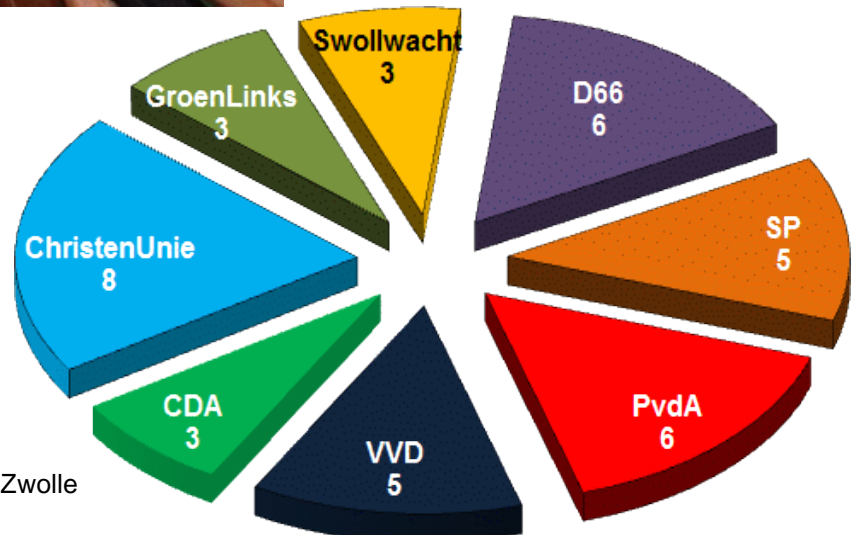

Advies en Faciliteiten
Informatie

Stadskantoor
Lübeckplein 2
Postbus 10007
8000 GA Zwolle
Telefoon (038) 498 25 72
ej.vogelzang@zwolle.nl

www.zwolle.nl

Zo stemt Zwolle

Gemeenteraadsverkiezingen

19 maart 2014

	2002	2006	2010	2014	2002	2006	2010	2014	2002	2006	2010	2014
opgeroepen kiezers	84.168	87.386	92.479	95.607								
geldige stemmen	47.825	52.042	50.026	55.328								
blanco / ongeldig	83	137	196	288								
opkomst %	56,9	59,7	54,3	58,2								
	<i>abs.</i>				<i>%</i>				<i>abs.</i>			
PvdA	7.751	11.480	8.259	8.141	16,2	22,1	16,5	14,7	7	9	7	6
VVD	6.126	6.647	7.647	6.646	12,8	12,8	15,3	12,0	5	5	6	5
CDA	9.111	7.913	7.130	4.812	19,1	15,2	14,3	8,7	8	6	6	3
ChristenUnie	6.225	6.682	7.021	10.478	13,0	12,8	14,0	18,9	5	5	6	8
GroenLinks	7.545	5.780	5.548	4.680	15,8	11,1	11,1	8,5	6	5	4	3
Swollwacht	4.000	3.482	5.178	3.994	8,4	6,7	10,4	7,2	3	3	4	3
D66	1.742	1.309	4.186	7.781	3,6	2,5	8,4	14,1	1	1	3	6
SP	2.517	5.564	3.400	6.612	5,3	10,7	6,8	12,0	2	4	3	5
Piratenpartij	-	-	-	798	-	-	-	1,4	-	-	-	-
OPA	-	-	-	1.149	-	-	-	2,1	-	-	-	-
LWL	-	323	339	237	-	0,6	0,7	0,4	-	-	-	-
overig	2.808	2.862	1.318		5,9	5,5	2,6		2	1	-	-
totaal	47.825	52.042	50.026	55.328	100	100	100	100	39	39	39	39