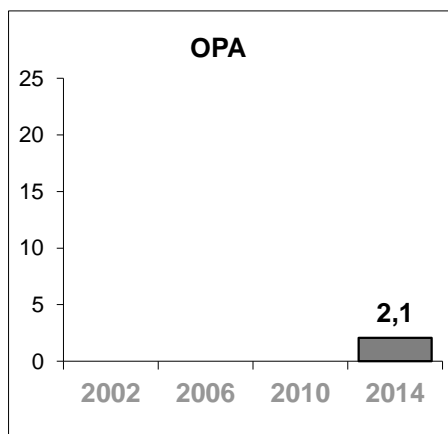

N.B. GROENLINKS deed in 2006 mee in combinatie met De Groenen.

Zetelverdeling Gemeenteraad Zwolle 2014

Opkomstpercentages Gemeenteraadsverkiezingen Zwolle en Nederland, 1986 - 2014

Opkomstpercentages Zwolle Diverse verkiezingen 1998 - 2014

Stemmenpercentages Gemeenteraadsverkiezingen per partij

S

Geldige stemmen Gemeenteraadsverkiezingen 2014 per wijk en stemdistrict

Bron: Bureau Verkiezingen / Onderzoek & Statistiek

Binnenstad		PvdA	VVD	CDA	CU	GrLnks	SW	D66	SP	Pp	OPA	LWL	totaal
1.	Stadhuis	172	270	67	106	121	59	269	88	25	21	3	1.201
54.	Stedelijk Museum	119	142	46	102	93	38	165	70	17	8	2	802
totaal		291	412	113	208	214	97	434	158	42	29	5	2.003
		14,5%	20,6%	5,6%	10,4%	10,7%	4,8%	21,7%	7,9%	2,1%	1,4%	0,2%	100%
rang		3	2	7	5	4	8	1	6	9	10	11	