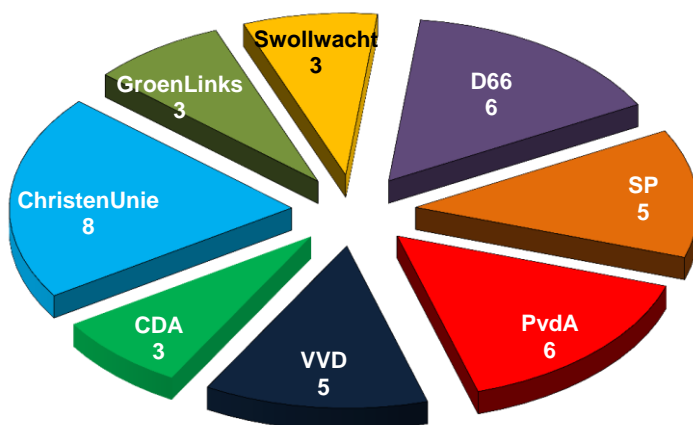

Opdrachtgever Publiekszaken gemeente Zwolle
Opdrachtnemer Onderzoek & Informatie
Versie 1
Datum 24 maart 2014

Gemeenteraadsverkiezingen

19 maart 2014

Kijk ook op www.zwolle.nl

Gemeenteraadsverkiezingen

Zwolle

	2002	2006	2010	2014	2002	2006	2010	2014	2002	2006	2010	2014
opgeroepen kiezers	84.168	87.386	92.479	95.607								
geldige stemmen	47.825	52.042	50.026	55.328								
blanco / ongeldig	83	137	196	288								
opkomst %	56,9	59,7	54,3	58,2								
	<i>abs.</i>				<i>%</i>				<i>abs.</i>			
PvdA	7.751	11.480	8.259	8.141	16,2	22,1	16,5	14,7	7	9	7	6
VVD	6.126	6.647	7.647	6.646	12,8	12,8	15,3	12,0	5	5	6	5
CDA	9.111	7.913	7.130	4.812	19,1	15,2	14,3	8,7	8	6	6	3
ChristenUnie	6.225	6.682	7.021	10.478	13,0	12,8	14,0	18,9	5	5	6	8
GroenLinks	7.545	5.780	5.548	4.680	15,8	11,1	11,1	8,5	6	5	4	3
Swollwacht	4.000	3.482	5.178	3.994	8,4	6,7	10,4	7,2	3	3	4	3
D66	1.742	1.309	4.186	7.781	3,6	2,5	8,4	14,1	1	1	3	6
SP	2.517	5.564	3.400	6.612	5,3	10,7	6,8	12,0	2	4	3	5
Piratenpartij	-	-	-	798	-	-	-	1,4	-	-	-	-
OPA	-	-	-	1.149	-	-	-	2,1	-	-	-	-
LWL	-	323	339	237	-	0,6	0,7	0,4	-	-	-	-
overig	2.808	2.862	1.318		5,9	5,5	2,6		2	1	-	-
totaal	47.825	52.042	50.026	55.328	100	100	100	100	39	39	39	39

N.B. GROENLINKS deed in 2006 mee in combinatie met De Groenen.

Zetelverdeling Gemeenteraad Zwolle 2014

Opkomstpercentages Gemeenteraadsverkiezingen Zwolle en Nederland, 1986 - 2014

Opkomstpercentages Zwolle Diverse verkiezingen 1998 - 2014