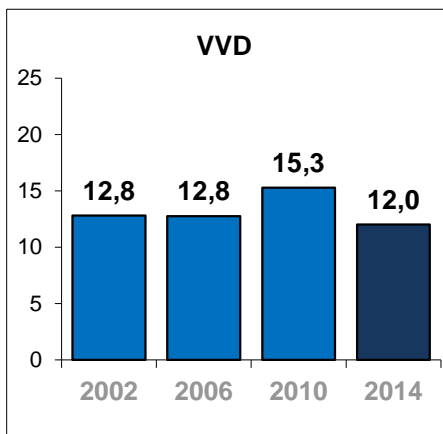

	2002	2006	2010	2014	2002	2006	2010	2014	2002	2006	2010	2014
opgeroepen kiezers	84.168	87.386	92.479	95.607								
geldige stemmen	47.825	52.042	50.026	55.328								
blanco / ongeldig	83	137	196	288								
opkomst %	56,9	59,7	54,3	58,2								
	<i>abs.</i>				<i>%</i>				<i>abs.</i>			
PvdA	7.751	11.480	8.259	8.141	16,2	22,1	16,5	14,7	7	9	7	6
VVD	6.126	6.647	7.647	6.646	12,8	12,8	15,3	12,0	5	5	6	5
CDA	9.111	7.913	7.130	4.812	19,1	15,2	14,3	8,7	8	6	6	3
ChristenUnie	6.225	6.682	7.021	10.478	13,0	12,8	14,0	18,9	5	5	6	8
GroenLinks	7.545	5.780	5.548	4.680	15,8	11,1	11,1	8,5	6	5	4	3
Swollwacht	4.000	3.482	5.178	3.994	8,4	6,7	10,4	7,2	3	3	4	3
D66	1.742	1.309	4.186	7.781	3,6	2,5	8,4	14,1	1	1	3	6
SP	2.517	5.564	3.400	6.612	5,3	10,7	6,8	12,0	2	4	3	5
Piratenpartij	-	-	-	798	-	-	-	1,4	-	-	-	-
OPA	-	-	-	1.149	-	-	-	2,1	-	-	-	-
LWL	-	323	339	237	-	0,6	0,7	0,4	-	-	-	-
overig	2.808	2.862	1.318		5,9	5,5	2,6		2	1	-	-
totaal	47.825	52.042	50.026	55.328	100	100	100	100	39	39	39	39

N.B. GROENLINKS deed in 2006 mee in combinatie met De Groenen.

Zetelverdeling Gemeenteraad Zwolle 2014

Opkomstpercentages Gemeenteraadsverkiezingen Zwolle en Nederland, 1986 - 2014

Opkomstpercentages Zwolle Diverse verkiezingen 1998 - 2014

Stemmenpercentages Gemeenteraadsverkiezingen per partij

S

Geldige stemmen Gemeenteraadsverkiezingen 2014 per wijk en stemdistrict

Bron: Bureau Verkiezingen / Onderzoek & Statistiek

Binnenstad		PvdA	VVD	CDA	CU	GrLnks	SW	D66	SP	Pp	OPA	LWL	totaal
1.	Stadhuis	172	270	67	106	121	59	269	88	25	21	3	1.201
54.	Stedelijk Museum	119	142	46	102	93	38	165	70	17	8	2	802
totaal		291	412	113	208	214	97	434	158	42	29	5	2.003
		14,5%	20,6%	5,6%	10,4%	10,7%	4,8%	21,7%	7,9%	2,1%	1,4%	0,2%	100%
rang		3	2	7	5	4	8	1	6	9	10	11	