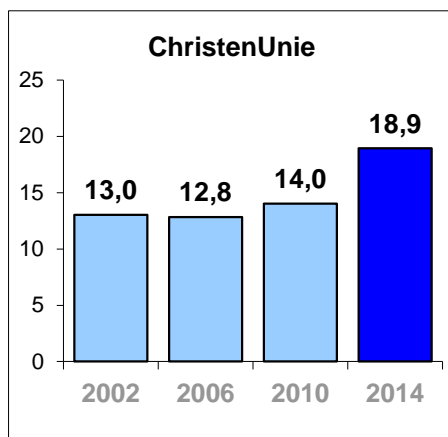

N.B. GROENLINKS deed in 2006 mee in combinatie met De Groenen.

Zetelverdeling Gemeenteraad Zwolle 2014

Opkomstpercentages Gemeenteraadsverkiezingen Zwolle en Nederland, 1986 - 2014

Opkomstpercentages Zwolle Diverse verkiezingen 1998 - 2014

Stemmenpercentages Gemeenteraadsverkiezingen per partij

S

Geldige stemmen Gemeenteraadsverkiezingen 2014 per wijk en stemdistrict

Bron: Bureau Verkiezingen / Onderzoek & Statistiek

Binnenstad		PvdA	VVD	CDA	CU	GrLnks	SW	D66	SP	Pp	OPA	LWL	totaal
1.	Stadhuis	172	270	67	106	121	59	269	88	25	21	3	1.201
54.	Stedelijk Museum	119	142	46	102	93	38	165	70	17	8	2	802
totaal		291	412	113	208	214	97	434	158	42	29	5	2.003
		14,5%	20,6%	5,6%	10,4%	10,7%	4,8%	21,7%	7,9%	2,1%	1,4%	0,2%	100%
rang		3	2	7	5	4	8	1	6	9	10	11	