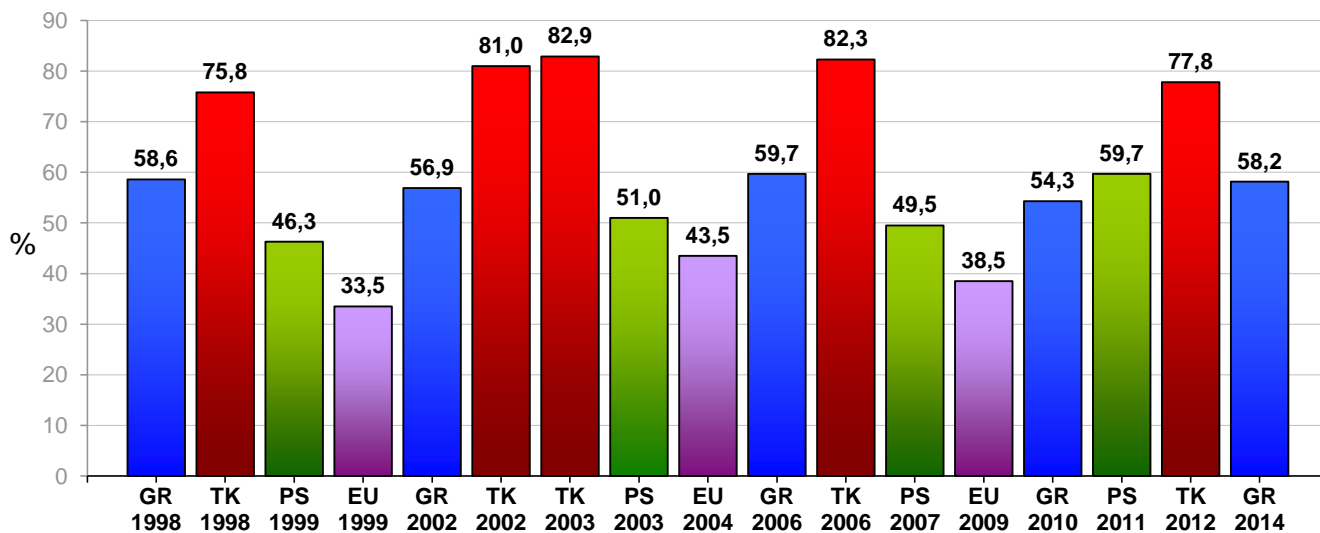

	2002	2006	2010	2014	2002	2006	2010	2014	2002	2006	2010	2014
opgeroepen kiezers	84.168	87.386	92.479	95.607								
geldige stemmen	47.825	52.042	50.026	55.328								
blanco / ongeldig	83	137	196	288								
opkomst %	56,9	59,7	54,3	58,2								
	<i>abs.</i>				<i>%</i>				<i>abs.</i>			
PvdA	7.751	11.480	8.259	8.141	16,2	22,1	16,5	14,7	7	9	7	6
VVD	6.126	6.647	7.647	6.646	12,8	12,8	15,3	12,0	5	5	6	5
CDA	9.111	7.913	7.130	4.812	19,1	15,2	14,3	8,7	8	6	6	3
ChristenUnie	6.225	6.682	7.021	10.478	13,0	12,8	14,0	18,9	5	5	6	8
GroenLinks	7.545	5.780	5.548	4.680	15,8	11,1	11,1	8,5	6	5	4	3
Swollwacht	4.000	3.482	5.178	3.994	8,4	6,7	10,4	7,2	3	3	4	3
D66	1.742	1.309	4.186	7.781	3,6	2,5	8,4	14,1	1	1	3	6
SP	2.517	5.564	3.400	6.612	5,3	10,7	6,8	12,0	2	4	3	5
Piratenpartij	-	-	-	798	-	-	-	1,4	-	-	-	-
OPA	-	-	-	1.149	-	-	-	2,1	-	-	-	-
LWL	-	323	339	237	-	0,6	0,7	0,4	-	-	-	-
overig	2.808	2.862	1.318		5,9	5,5	2,6		2	1	-	-
totaal	47.825	52.042	50.026	55.328	100	100	100	100	39	39	39	39

N.B. GROENLINKS deed in 2006 mee in combinatie met De Groenen.

Zetelverdeling Gemeenteraad Zwolle 2014

Opkomstpercentages Gemeenteraadsverkiezingen Zwolle en Nederland, 1986 - 2014

Opkomstpercentages Zwolle Diverse verkiezingen 1998 - 2014

Stemmenpercentages Gemeenteraadsverkiezingen per partij

S

Geldige stemmen Gemeenteraadsverkiezingen 2014 per wijk en stemdistrict

Bron: Bureau Verkiezingen / Onderzoek & Statistiek

Binnenstad		PvdA	VVD	CDA	CU	GrLnks	SW	D66	SP	Pp	OPA	LWL	totaal
1.	Stadhuis	172	270	67	106	121	59	269	88	25	21	3	1.201
54.	Stedelijk Museum	119	142	46	102	93	38	165	70	17	8	2	802
totaal		291	412	113	208	214	97	434	158	42	29	5	2.003
		14,5%	20,6%	5,6%	10,4%	10,7%	4,8%	21,7%	7,9%	2,1%	1,4%	0,2%	100%
rang		3	2	7	5	4	8	1	6	9	10	11	