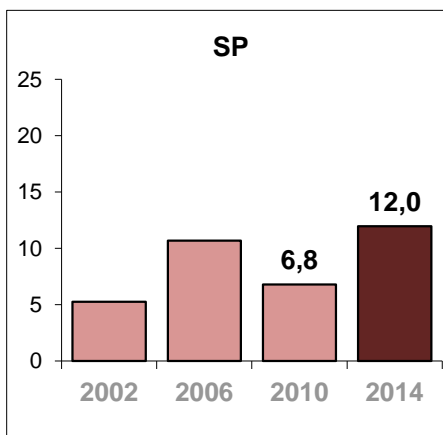

	2002	2006	2010	2014	2002	2006	2010	2014	2002	2006	2010	2014
opgeroepen kiezers	84.168	87.386	92.479	95.607								
geldige stemmen	47.825	52.042	50.026	55.328								
blanco / ongeldig	83	137	196	288								
opkomst %	56,9	59,7	54,3	58,2								
	<i>abs.</i>				<i>%</i>				<i>abs.</i>			
PvdA	7.751	11.480	8.259	8.141	16,2	22,1	16,5	14,7	7	9	7	6
VVD	6.126	6.647	7.647	6.646	12,8	12,8	15,3	12,0	5	5	6	5
CDA	9.111	7.913	7.130	4.812	19,1	15,2	14,3	8,7	8	6	6	3
ChristenUnie	6.225	6.682	7.021	10.478	13,0	12,8	14,0	18,9	5	5	6	8
GroenLinks	7.545	5.780	5.548	4.680	15,8	11,1	11,1	8,5	6	5	4	3
Swollwacht	4.000	3.482	5.178	3.994	8,4	6,7	10,4	7,2	3	3	4	3
D66	1.742	1.309	4.186	7.781	3,6	2,5	8,4	14,1	1	1	3	6
SP	2.517	5.564	3.400	6.612	5,3	10,7	6,8	12,0	2	4	3	5
Piratenpartij	-	-	-	798	-	-	-	1,4	-	-	-	-
OPA	-	-	-	1.149	-	-	-	2,1	-	-	-	-
LWL	-	323	339	237	-	0,6	0,7	0,4	-	-	-	-
overig	2.808	2.862	1.318		5,9	5,5	2,6		2	1	-	-
totaal	47.825	52.042	50.026	55.328	100	100	100	100	39	39	39	39

N.B. GROENLINKS deed in 2006 mee in combinatie met De Groenen.

Zetelverdeling Gemeenteraad Zwolle 2014

Opkomstpercentages Gemeenteraadsverkiezingen Zwolle en Nederland, 1986 - 2014

Opkomstpercentages Zwolle Diverse verkiezingen 1998 - 2014

Stemmenpercentages Gemeenteraadsverkiezingen per partij

S

Geldige stemmen Gemeenteraadsverkiezingen 2014 per wijk en stemdistrict

Bron: Bureau Verkiezingen / Onderzoek & Statistiek

Binnenstad		PvdA	VVD	CDA	CU	GrLnks	SW	D66	SP	Pp	OPA	LWL	totaal
1.	Stadhuis	172	270	67	106	121	59	269	88	25	21	3	1.201
54.	Stedelijk Museum	119	142	46	102	93	38	165	70	17	8	2	802
totaal		291	412	113	208	214	97	434	158	42	29	5	2.003
		14,5%	20,6%	5,6%	10,4%	10,7%	4,8%	21,7%	7,9%	2,1%	1,4%	0,2%	100%
rang		3	2	7	5	4	8	1	6	9	10	11	