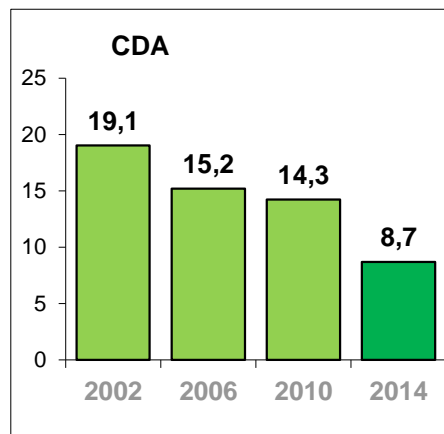

	2002	2006	2010	2014	2002	2006	2010	2014	2002	2006	2010	2014
opgeroepen kiezers	84.168	87.386	92.479	95.607								
geldige stemmen	47.825	52.042	50.026	55.328								
blanco / ongeldig	83	137	196	288								
opkomst %	56,9	59,7	54,3	58,2								
	<i>abs.</i>				<i>%</i>				<i>abs.</i>			
PvdA	7.751	11.480	8.259	8.141	16,2	22,1	16,5	14,7	7	9	7	6
VVD	6.126	6.647	7.647	6.646	12,8	12,8	15,3	12,0	5	5	6	5
CDA	9.111	7.913	7.130	4.812	19,1	15,2	14,3	8,7	8	6	6	3
ChristenUnie	6.225	6.682	7.021	10.478	13,0	12,8	14,0	18,9	5	5	6	8
GroenLinks	7.545	5.780	5.548	4.680	15,8	11,1	11,1	8,5	6	5	4	3
Swollwacht	4.000	3.482	5.178	3.994	8,4	6,7	10,4	7,2	3	3	4	3
D66	1.742	1.309	4.186	7.781	3,6	2,5	8,4	14,1	1	1	3	6
SP	2.517	5.564	3.400	6.612	5,3	10,7	6,8	12,0	2	4	3	5
Piratenpartij	-	-	-	798	-	-	-	1,4	-	-	-	-
OPA	-	-	-	1.149	-	-	-	2,1	-	-	-	-
LWL	-	323	339	237	-	0,6	0,7	0,4	-	-	-	-
overig	2.808	2.862	1.318		5,9	5,5	2,6		2	1	-	-
totaal	47.825	52.042	50.026	55.328	100	100	100	100	39	39	39	39

N.B. GROENLINKS deed in 2006 mee in combinatie met De Groenen.

Zetelverdeling Gemeenteraad Zwolle 2014

Opkomstpercentages Gemeenteraadsverkiezingen Zwolle en Nederland, 1986 - 2014

Opkomstpercentages Zwolle Diverse verkiezingen 1998 - 2014

Stemmenpercentages Gemeenteraadsverkiezingen per partij

S

Geldige stemmen Gemeenteraadsverkiezingen 2014 per wijk en stemdistrict

Bron: Bureau Verkiezingen / Onderzoek & Statistiek

Binnenstad		PvdA	VVD	CDA	CU	GrLnks	SW	D66	SP	Pp	OPA	LWL	totaal
1.	Stadhuis	172	270	67	106	121	59	269	88	25	21	3	1.201
54.	Stedelijk Museum	119	142	46	102	93	38	165	70	17	8	2	802
totaal		291	412	113	208	214	97	434	158	42	29	5	2.003
		14,5%	20,6%	5,6%	10,4%	10,7%	4,8%	21,7%	7,9%	2,1%	1,4%	0,2%	100%
rang		3	2	7	5	4	8	1	6	9	10	11	