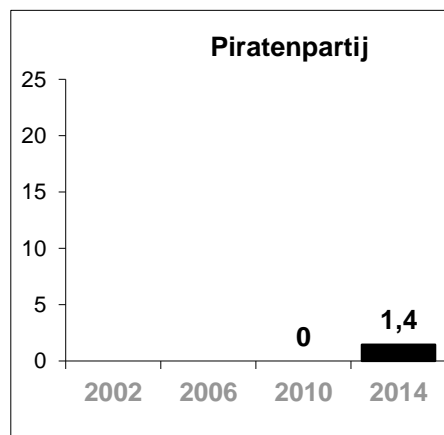

	2002	2006	2010	2014	2002	2006	2010	2014	2002	2006	2010	2014
opgeroepen kiezers	84.168	87.386	92.479	95.607								
geldige stemmen	47.825	52.042	50.026	55.328								
blanco / ongeldig	83	137	196	288								
opkomst %	56,9	59,7	54,3	58,2								
	<i>abs.</i>				<i>%</i>				<i>abs.</i>			
PvdA	7.751	11.480	8.259	8.141	16,2	22,1	16,5	14,7	7	9	7	6
VVD	6.126	6.647	7.647	6.646	12,8	12,8	15,3	12,0	5	5	6	5
CDA	9.111	7.913	7.130	4.812	19,1	15,2	14,3	8,7	8	6	6	3
ChristenUnie	6.225	6.682	7.021	10.478	13,0	12,8	14,0	18,9	5	5	6	8
GroenLinks	7.545	5.780	5.548	4.680	15,8	11,1	11,1	8,5	6	5	4	3
Swollwacht	4.000	3.482	5.178	3.994	8,4	6,7	10,4	7,2	3	3	4	3
D66	1.742	1.309	4.186	7.781	3,6	2,5	8,4	14,1	1	1	3	6
SP	2.517	5.564	3.400	6.612	5,3	10,7	6,8	12,0	2	4	3	5
Piratenpartij	-	-	-	798	-	-	-	1,4	-	-	-	-
OPA	-	-	-	1.149	-	-	-	2,1	-	-	-	-
LWL	-	323	339	237	-	0,6	0,7	0,4	-	-	-	-
overig	2.808	2.862	1.318		5,9	5,5	2,6		2	1	-	-
totaal	47.825	52.042	50.026	55.328	100	100	100	100	39	39	39	39

N.B. GROENLINKS deed in 2006 mee in combinatie met De Groenen.

Zetelverdeling Gemeenteraad Zwolle 2014

Opkomstpercentages Gemeenteraadsverkiezingen Zwolle en Nederland, 1986 - 2014

Opkomstpercentages Zwolle Diverse verkiezingen 1998 - 2014

Stemmenpercentages Gemeenteraadsverkiezingen per partij

S

Geldige stemmen Gemeenteraadsverkiezingen 2014 per wijk en stemdistrict

Bron: Bureau Verkiezingen / Onderzoek & Statistiek

Binnenstad		PvdA	VVD	CDA	CU	GrLnks	SW	D66	SP	Pp	OPA	LWL	totaal
1.	Stadhuis	172	270	67	106	121	59	269	88	25	21	3	1.201
54.	Stedelijk Museum	119	142	46	102	93	38	165	70	17	8	2	802
totaal		291	412	113	208	214	97	434	158	42	29	5	2.003
		14,5%	20,6%	5,6%	10,4%	10,7%	4,8%	21,7%	7,9%	2,1%	1,4%	0,2%	100%
rang		3	2	7	5	4	8	1	6	9	10	11	