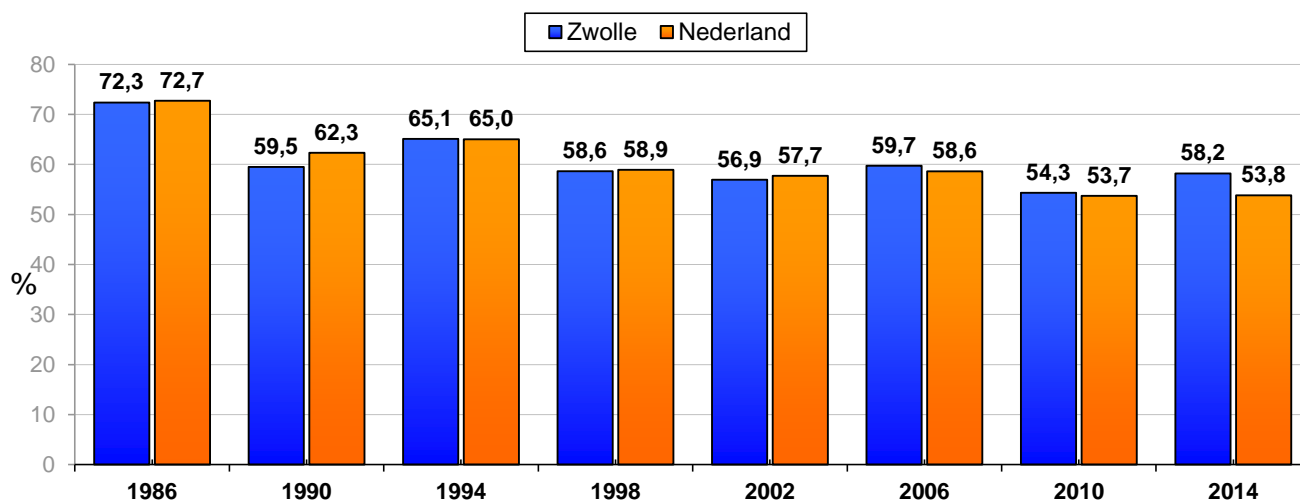

Opkomstpercentages Gemeenteraadsverkiezingen Zwolle en Nederland, 1986 - 2014