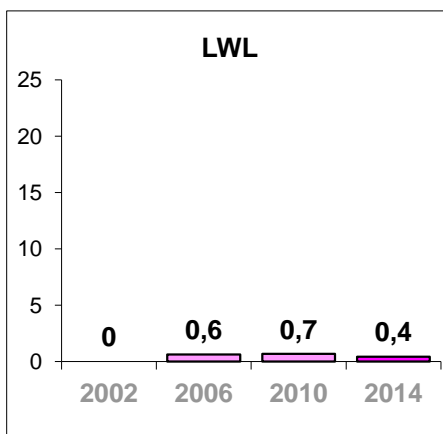

N.B. GROENLINKS deed in 2006 mee in combinatie met De Groenen.

Zetelverdeling Gemeenteraad Zwolle 2014

Opkomstpercentages Gemeenteraadsverkiezingen Zwolle en Nederland, 1986 - 2014

Opkomstpercentages Zwolle Diverse verkiezingen 1998 - 2014

Stemmenpercentages Gemeenteraadsverkiezingen per partij

S

Geldige stemmen Gemeenteraadsverkiezingen 2014 per wijk en stemdistrict

Bron: Bureau Verkiezingen / Onderzoek & Statistiek

Binnenstad		PvdA	VVD	CDA	CU	GrLnks	SW	D66	SP	Pp	OPA	LWL	totaal
1.	Stadhuis	172	270	67	106	121	59	269	88	25	21	3	1.201
54.	Stedelijk Museum	119	142	46	102	93	38	165	70	17	8	2	802
totaal		291	412	113	208	214	97	434	158	42	29	5	2.003
		14,5%	20,6%	5,6%	10,4%	10,7%	4,8%	21,7%	7,9%	2,1%	1,4%	0,2%	100%
rang		3	2	7	5	4	8	1	6	9	10	11	