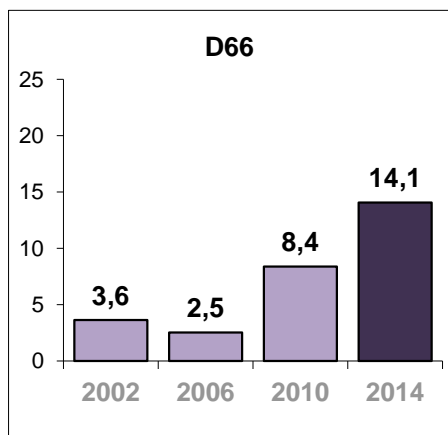

	2002	2006	2010	2014	2002	2006	2010	2014	2002	2006	2010	2014
opgeroepen kiezers	84.168	87.386	92.479	95.607								
geldige stemmen	47.825	52.042	50.026	55.328								
blanco / ongeldig	83	137	196	288								
opkomst %	56,9	59,7	54,3	58,2								
	<i>abs.</i>				<i>%</i>				<i>abs.</i>			
PvdA	7.751	11.480	8.259	8.141	16,2	22,1	16,5	14,7	7	9	7	6
VVD	6.126	6.647	7.647	6.646	12,8	12,8	15,3	12,0	5	5	6	5
CDA	9.111	7.913	7.130	4.812	19,1	15,2	14,3	8,7	8	6	6	3
ChristenUnie	6.225	6.682	7.021	10.478	13,0	12,8	14,0	18,9	5	5	6	8
GroenLinks	7.545	5.780	5.548	4.680	15,8	11,1	11,1	8,5	6	5	4	3
Swollwacht	4.000	3.482	5.178	3.994	8,4	6,7	10,4	7,2	3	3	4	3
D66	1.742	1.309	4.186	7.781	3,6	2,5	8,4	14,1	1	1	3	6
SP	2.517	5.564	3.400	6.612	5,3	10,7	6,8	12,0	2	4	3	5
Piratenpartij	-	-	-	798	-	-	-	1,4	-	-	-	-
OPA	-	-	-	1.149	-	-	-	2,1	-	-	-	-
LWL	-	323	339	237	-	0,6	0,7	0,4	-	-	-	-
overig	2.808	2.862	1.318		5,9	5,5	2,6		2	1	-	-
totaal	47.825	52.042	50.026	55.328	100	100	100	100	39	39	39	39

N.B. GROENLINKS deed in 2006 mee in combinatie met De Groenen.

Zetelverdeling Gemeenteraad Zwolle 2014

Opkomstpercentages Gemeenteraadsverkiezingen Zwolle en Nederland, 1986 - 2014

Opkomstpercentages Zwolle Diverse verkiezingen 1998 - 2014

Stemmenpercentages Gemeenteraadsverkiezingen per partij

S

Geldige stemmen Gemeenteraadsverkiezingen 2014 per wijk en stemdistrict

Bron: Bureau Verkiezingen / Onderzoek & Statistiek

Binnenstad		PvdA	VVD	CDA	CU	GrLnks	SW	D66	SP	Pp	OPA	LWL	totaal
1.	Stadhuis	172	270	67	106	121	59	269	88	25	21	3	1.201
54.	Stedelijk Museum	119	142	46	102	93	38	165	70	17	8	2	802
totaal		291	412	113	208	214	97	434	158	42	29	5	2.003
		14,5%	20,6%	5,6%	10,4%	10,7%	4,8%	21,7%	7,9%	2,1%	1,4%	0,2%	100%
rang		3	2	7	5	4	8	1	6	9	10	11	