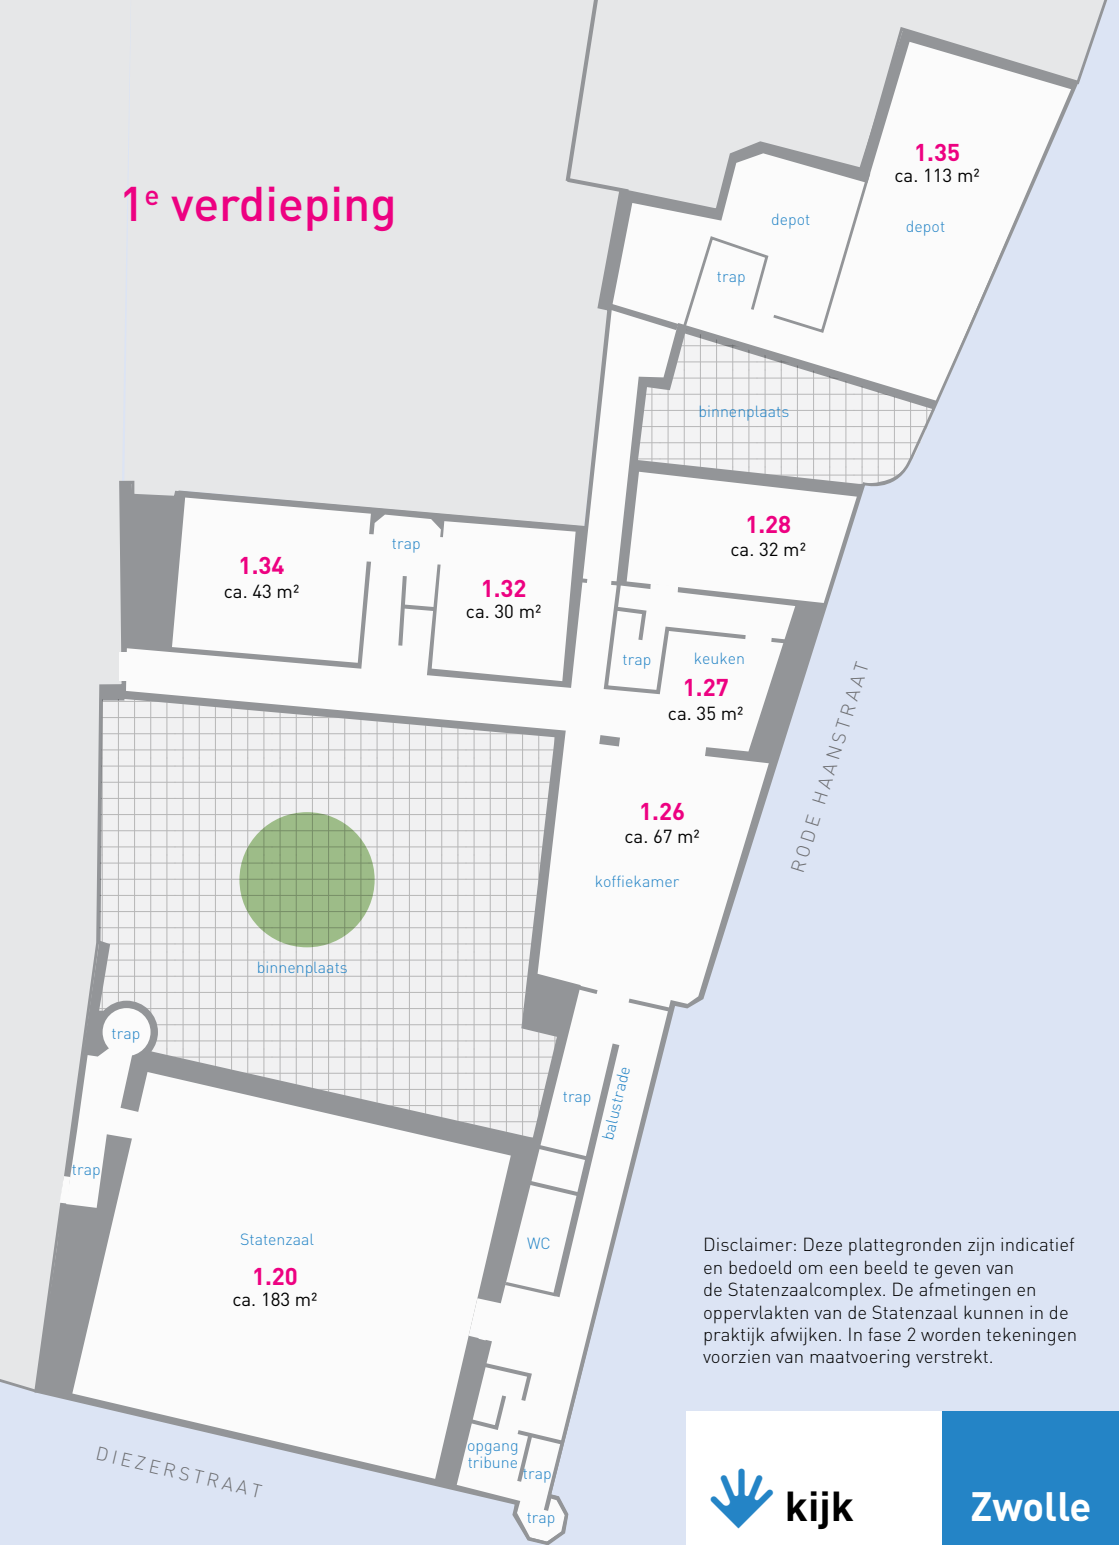

Statenzaalcomplex

Begane grond

Disclaimer: Deze plattegronden zijn indicatief en bedoeld om een beeld te geven van de Statenzaalcomplex. De afmetingen en oppervlakten van de Statenzaal kunnen in de praktijk afwijken. In fase 2 worden tekeningen voorzien van maatvoering verstrekt.

1^e verdieping

Disclaimer: Deze plattegronden zijn indicatief en bedoeld om een beeld te geven van de Statenzaalcomplex. De afmetingen en oppervlakten van de Statenzaal kunnen in de praktijk afwijken. In fase 2 worden tekeningen voorzien van maatvoering verstrekt.

Zwolle