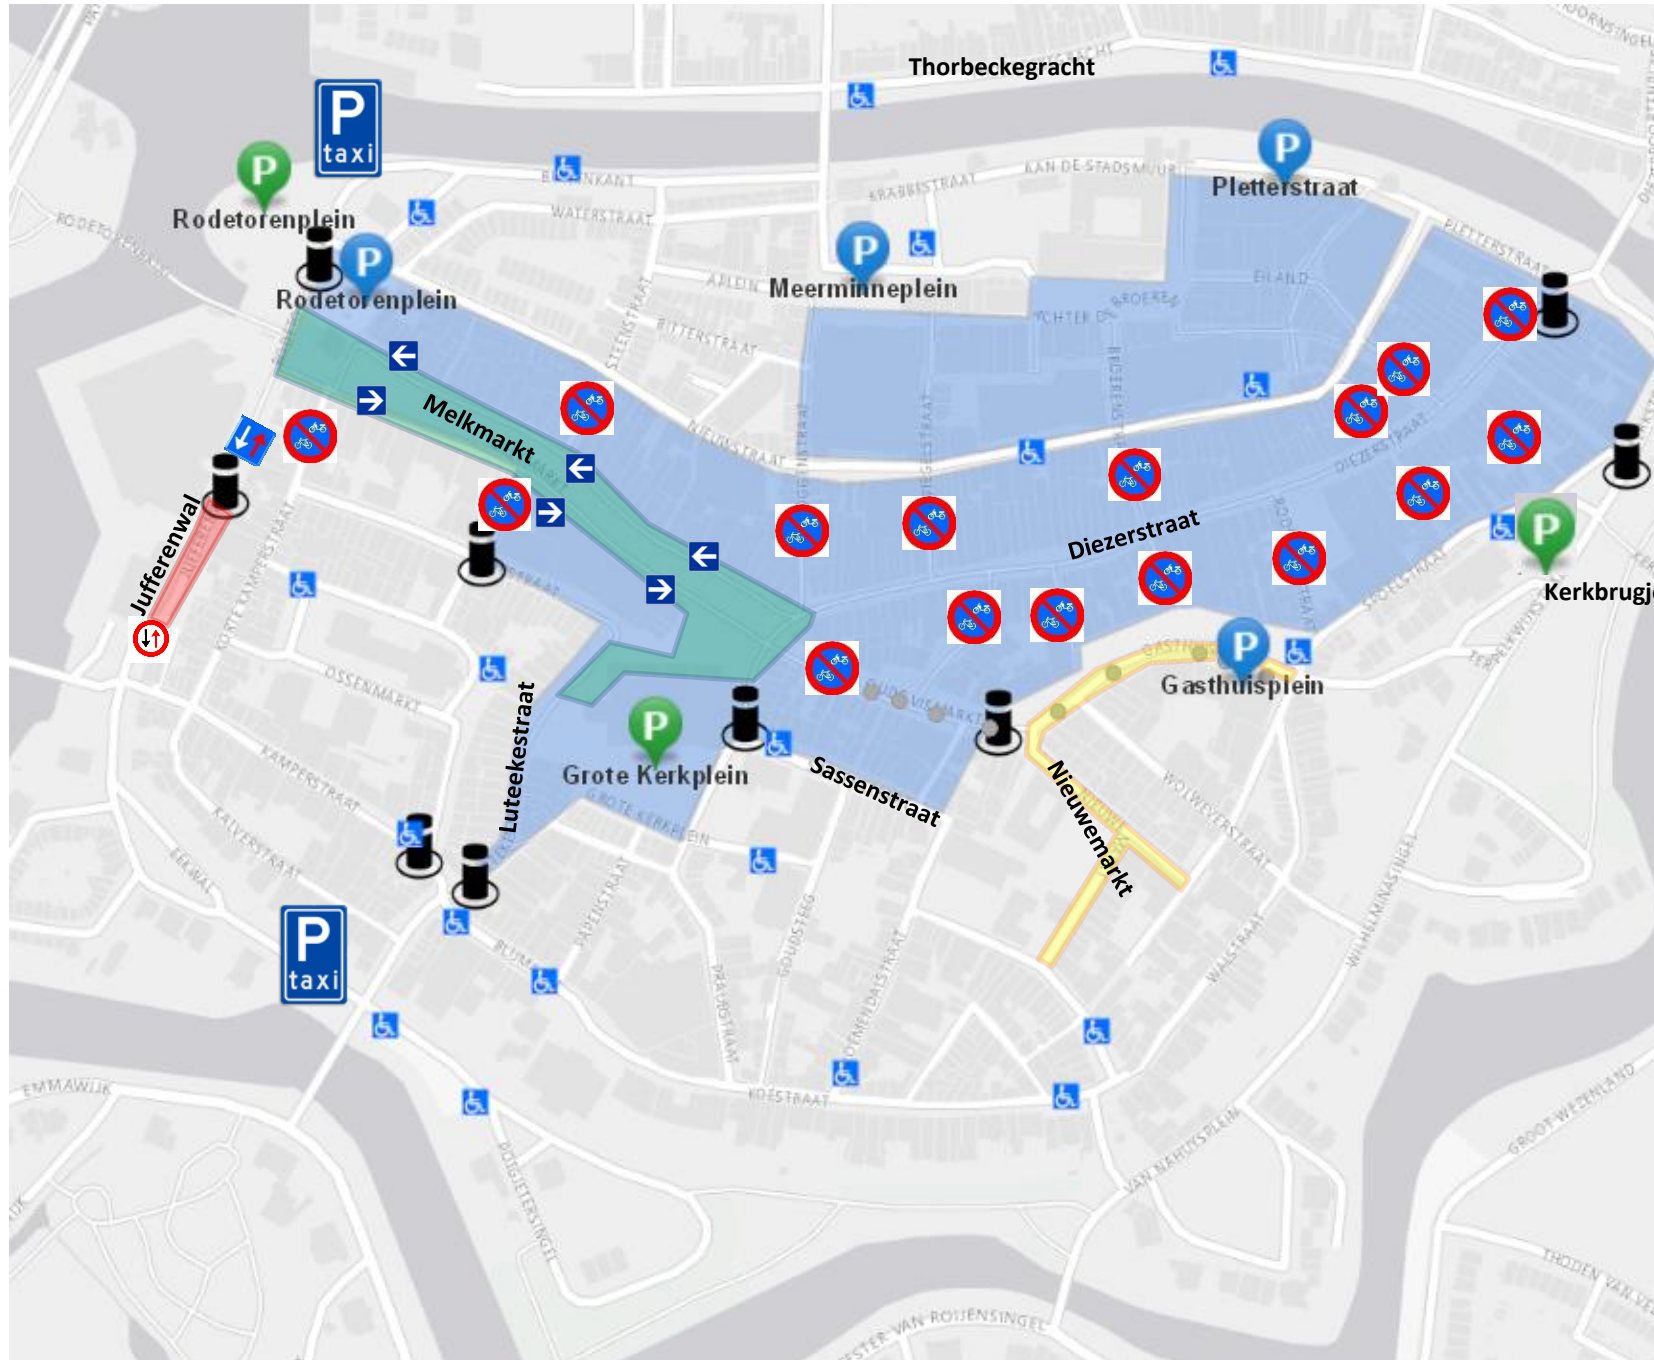

Situatie per 18 juni 2020

-  Reguliere voetgangerszone
-  Fietsvrije zone
-  Autoluwezone 12:00 – 6:00
-  1 rijstrook beschikbaar
-  Fietsenstalling
-  Pop-up fietsenstalling
-  1-richting voetgangers
-  Taxistandplaats
-  Invalidenparkeerplaats
-  Fietsparkeerverbod in stegen en Diezerstraat. Stallen in stallingen.

Zwolle