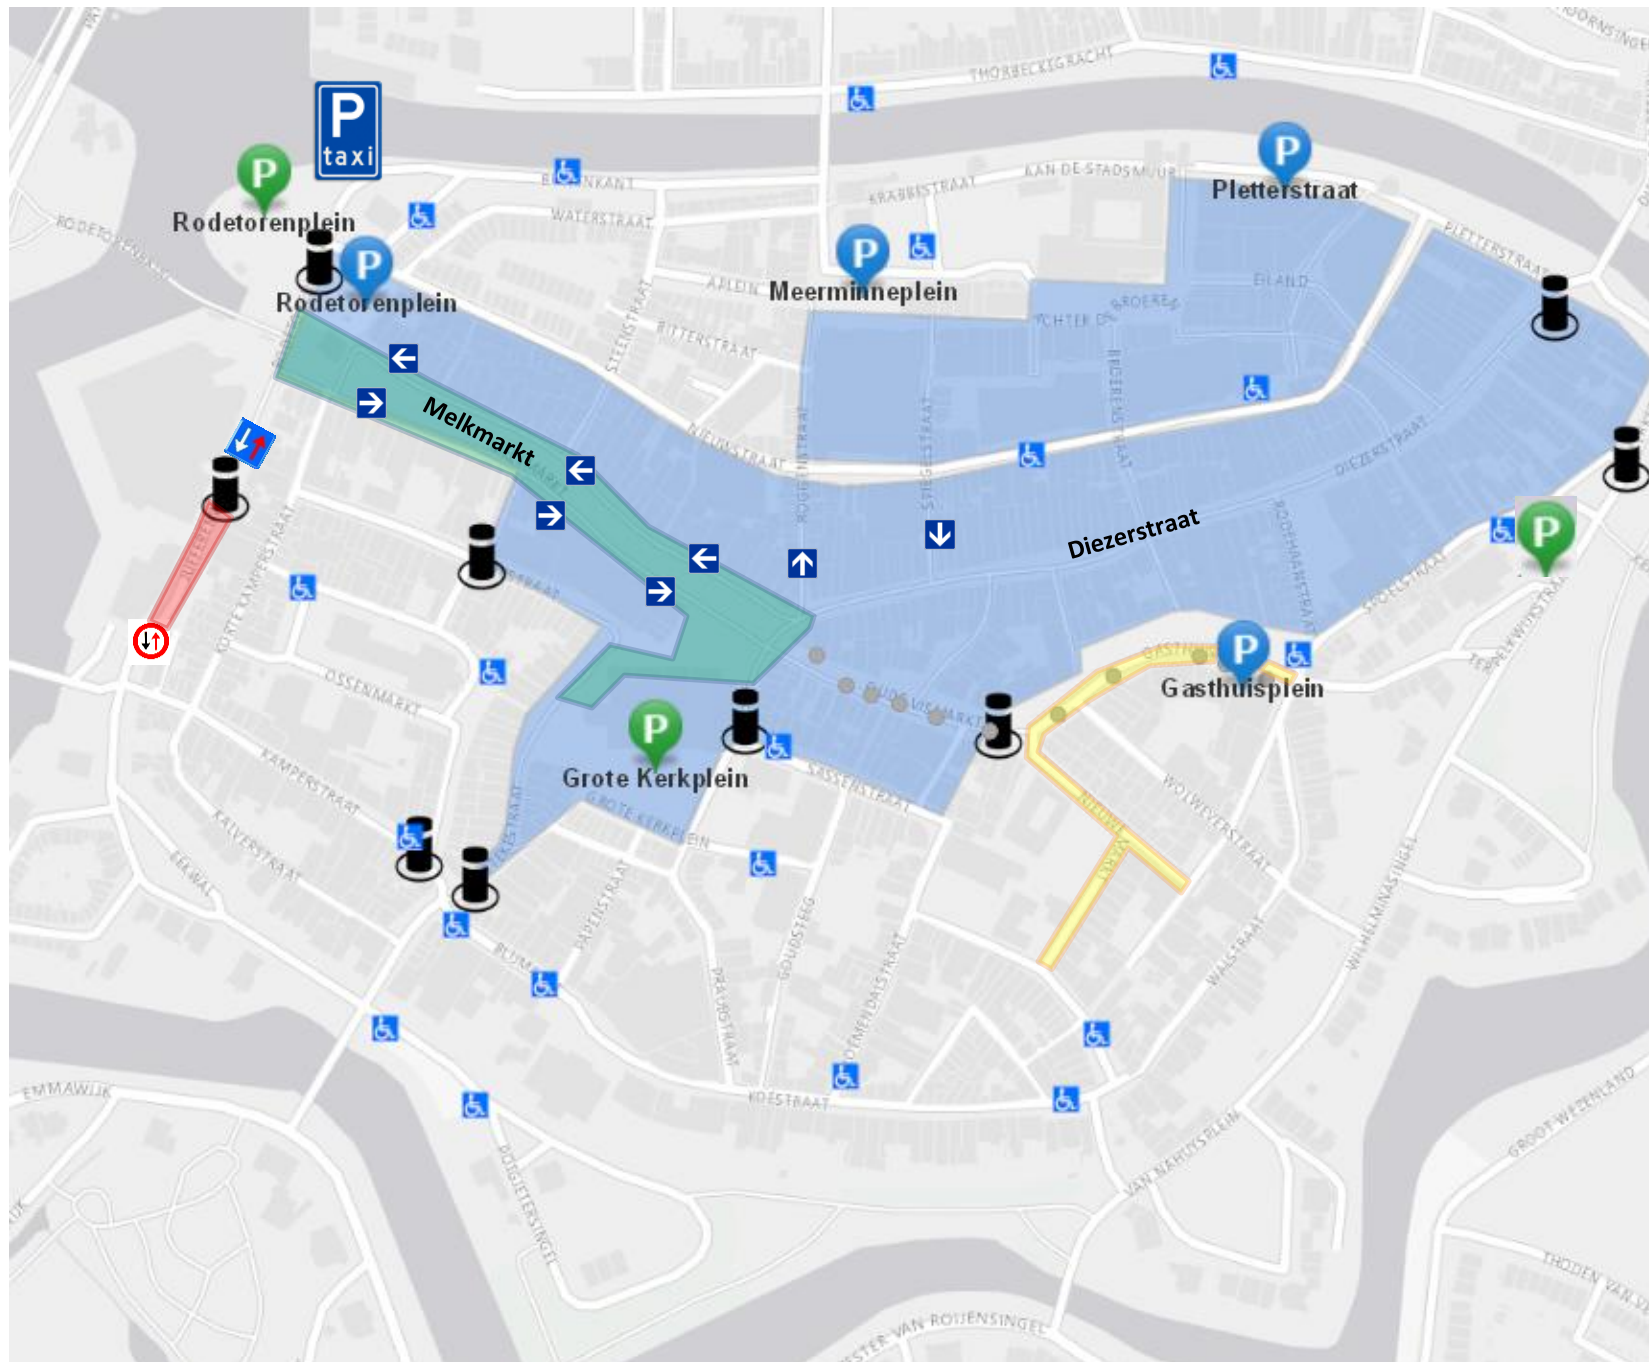

## Situatie per 5 juni 2020

-  Reguliere voetgangerszone
-  Fietsvrije zone
-  Autoluwezone 12:00 – 6:00
-  1 rijstrook beschikbaar
-  Fietsenstalling
-  Pop-up fietsenstalling
-  1-richting voetgangers
  - Melkmarkt
  - Roggenstraat
  - Spiegelstraat
-  taxistandplaats
-  invalideparkeerplaats

Zwolle